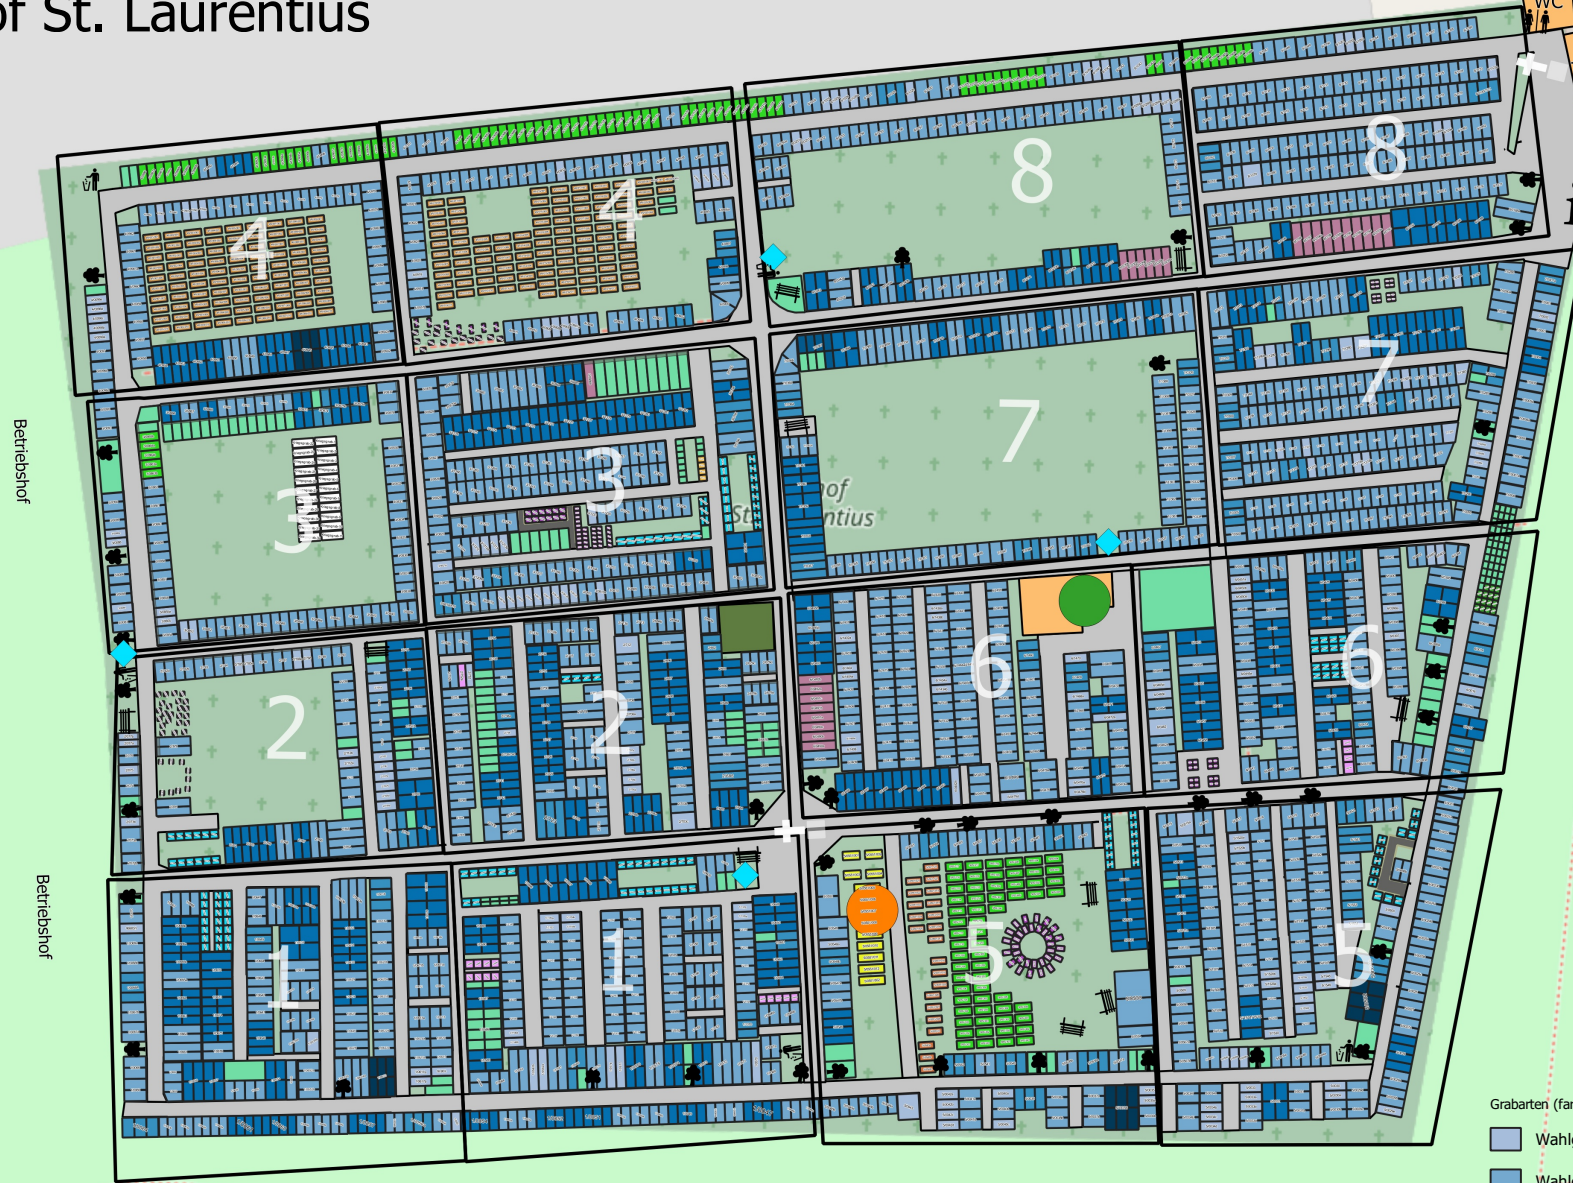

## Friedhof St. Laurentius

### Legende

- 1-8=Felder
-  Haupteingang
  -  Trauerhalle
  -  Wasserstelle
  -  Abfallstelle
  -  Infotafel
  -  Priestergräber
  -  Friedhofsgärtnerei

- Grabarten (farblich)
- |   |   |
|---|---|
|  Wahlgräber      |  Reihengräber                |
|  Wahlgräber      |  Reihengräber mit Rasen      |
|  Wahlgräber      |  Urnenreihengräber mit Rasen |
|  Wahlgräber      |  Gemeinschaftsgräber         |
|  Urnenwahlgräber |  Urnengemeinschaftsgräber    |