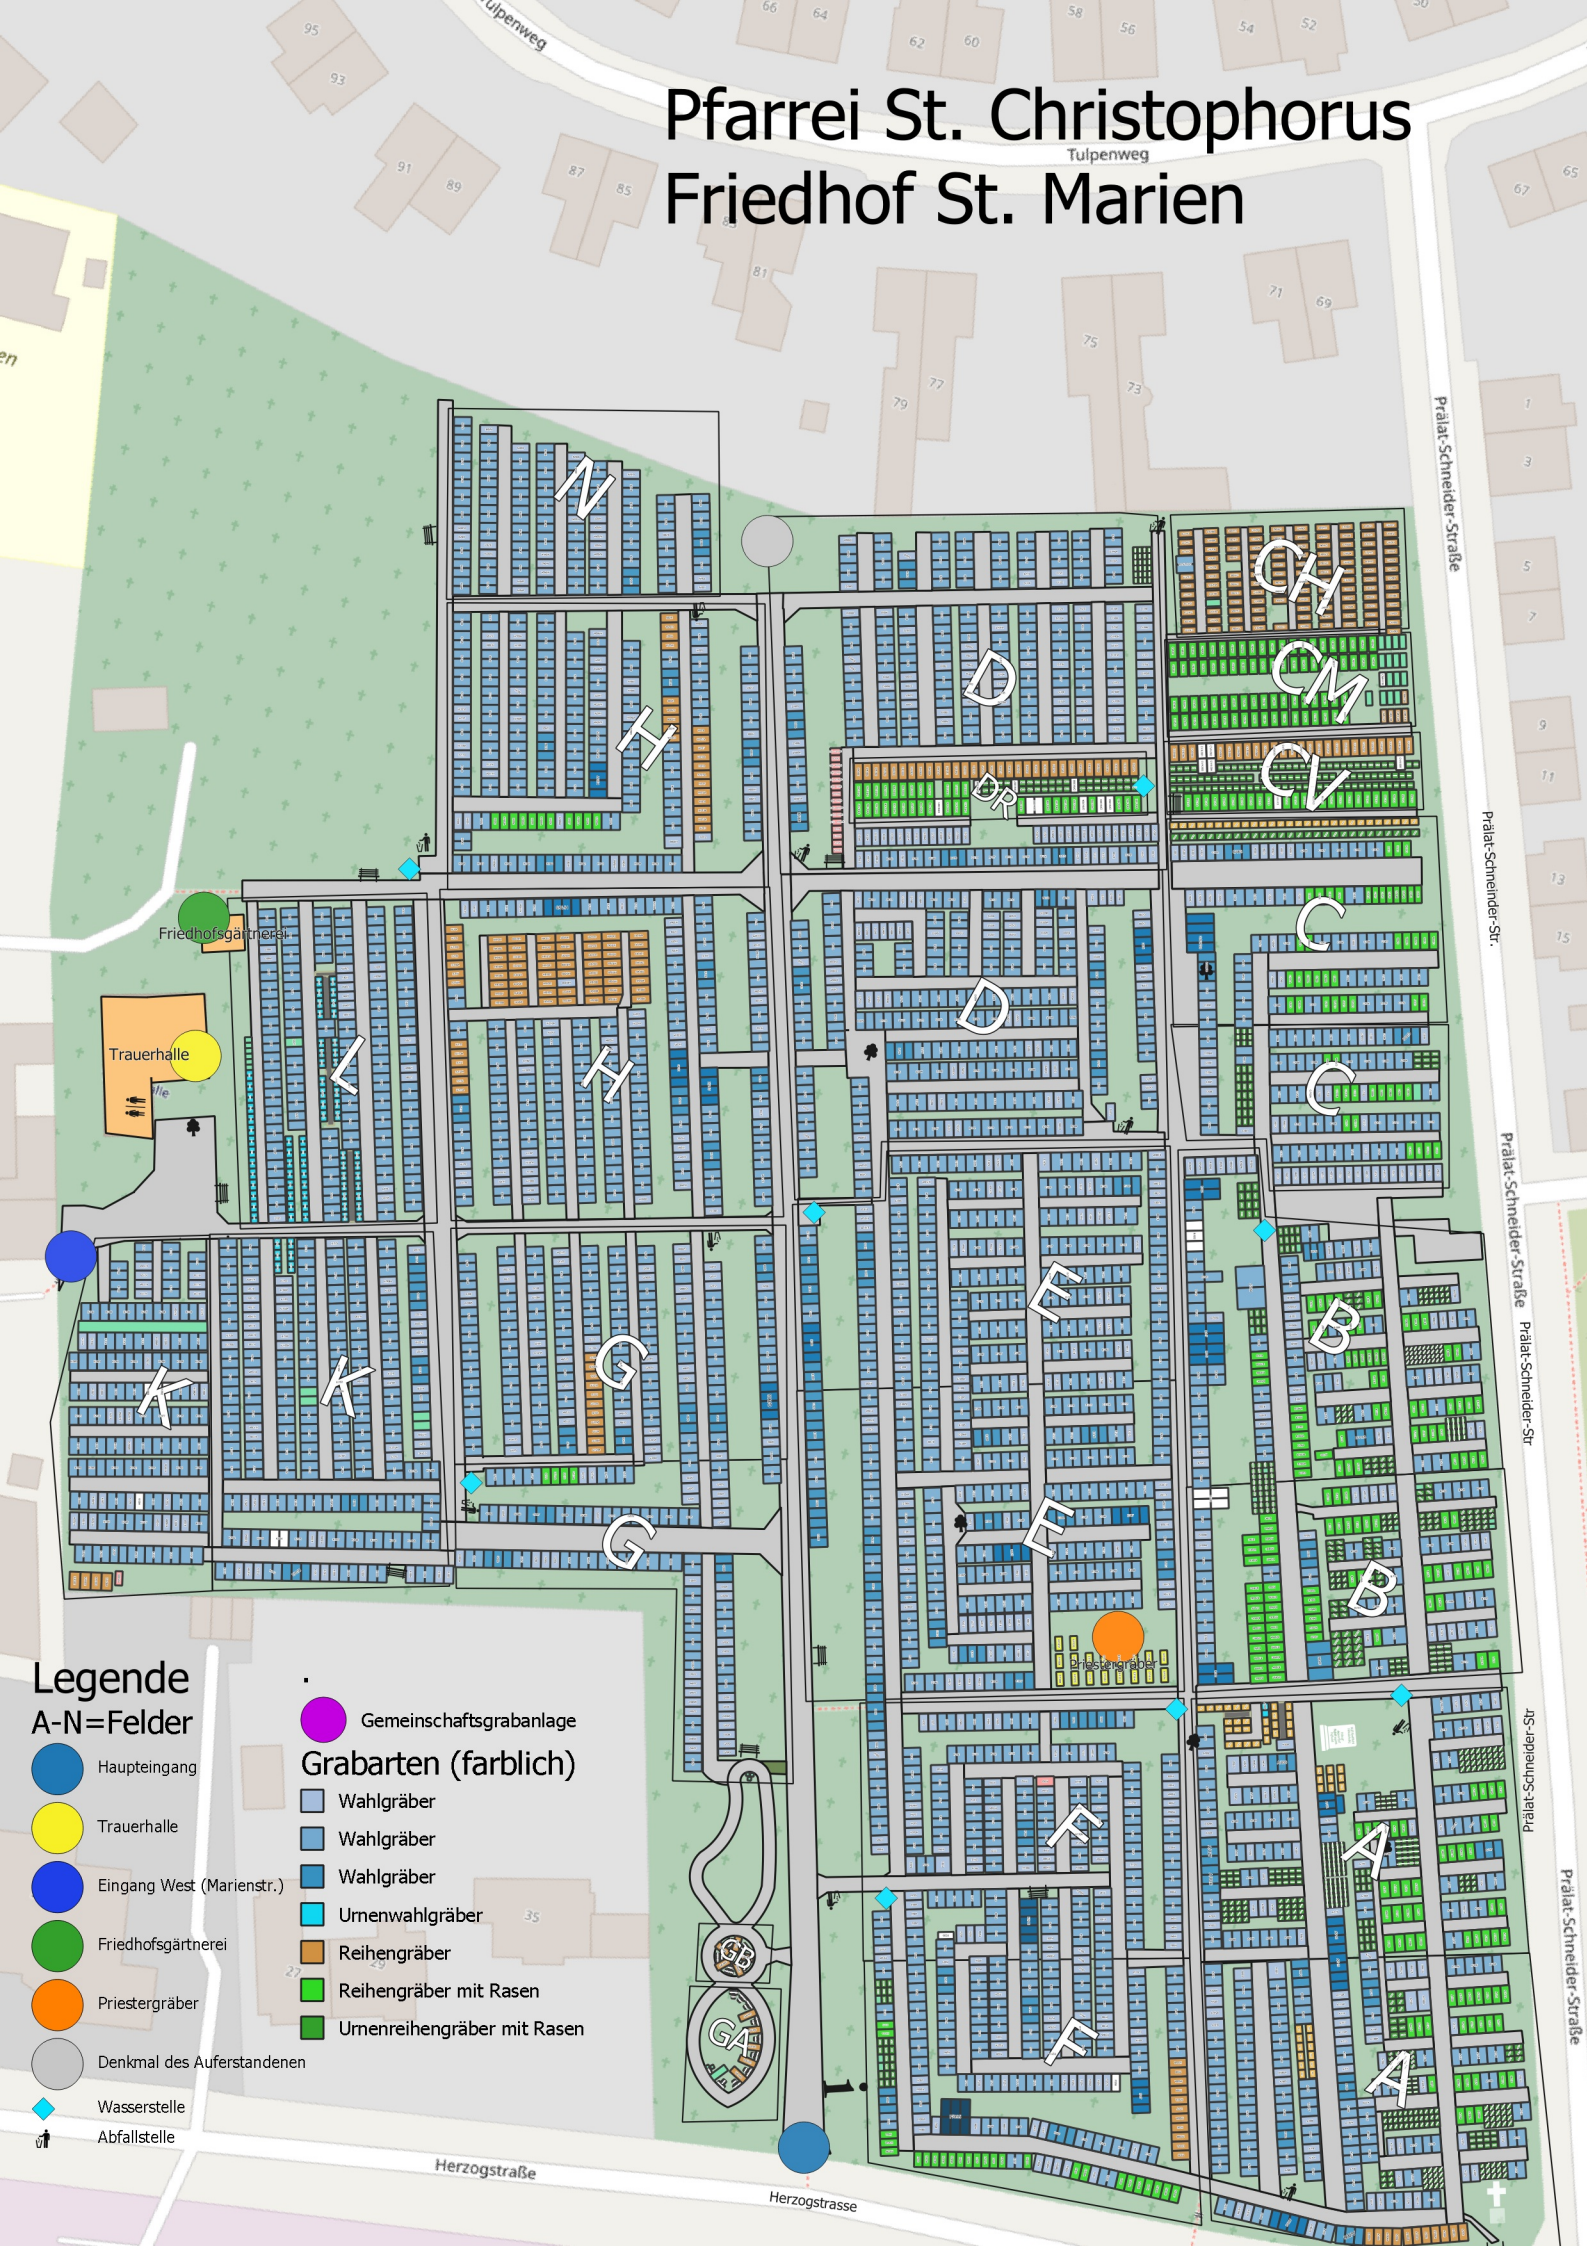

Pfarrei St. Christophorus Friedhof St. Marien

Legende

- A-N=Felder
- Haupteingang
- Trauerhalle
- Eingang West (Marienstr.)
- Friedhofsgärtnerei
- Priestergräber
- Denkmal des Auferstehens
- ◆ Wasserstelle
- ♣ Abfallstelle

Gemeinschaftsgrabanlage

- ### Grabarten (farblich)
- Wahlgräber
 - Wahlgräber
 - Urnenwahlgräber
 - Reihengräber
 - Reihengräber mit Rasen
 - Urnenreihengräber mit Rasen

Prälat-Schneider-Straße

Herzogstraße

Herzogstrasse

Prälat-Schneider-Straße

Prälat-Schneider-Straße