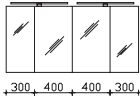

S5 doppelt verspiegelt

Spiegelschrank

inkl. 2 LED-Aufsatzleuchten, Leuchtenbreite 600 mm, 12V LED, LM LED, 14W, 375LM, 6000K
4 Drehtüren, doppelt verspiegelt, 4 Glaseinlegeböden
2 x Schalter/Steckdose
Anschlag von links: L R L R

Bitte Leuchte auswählen: Leuchte Typ I=Art.-Nr.-I, Leuchte Typ II=Art.-Nr.-II

Höhe	Breite	Tiefe	Bestell-Text	Korpusausführung	EEK	PG 1	PG 2	PG 3
700	1400	160	S5-SPSD 26-I	Comfort N	A++-A (1)	-		
700	1400	160	S5-SPSD 26-II	Comfort N	A++-A (1)	-