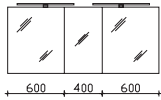

Spiegelschrank

inkl. 2 LED-Aufsatzleuchten, Leuchtenbreite 600 mm, 12V LED, LM LED, 14W, 375LM, 6000K
3 Drehtüren, doppelt verspiegelt, 6 Glaseinlegeböden
2x Schalter/Steckdose
Anschlag von links: L L R

Bitte Leuchte auswählen: Leuchte Typ I=Art.-Nr.-I, Leuchte Typ II=Art.-Nr.-II

Höhe	Breite	Tiefe	Bestell-Text	Korpusausführung	EEK	PG 1	PG 2	PG 3
700	1600	160	S5-SPSD 29-I	Comfort N	A++-A (1)	-		
700	1600	160	S5-SPSD 29-II	Comfort N	A++-A (1)	-