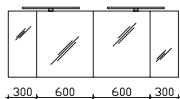

Spiegelschrank

inkl. 2 LED-Aufsatzleuchten, Leuchtenbreite 600 mm, 12V LED, LM LED, 14W, 375LM, 6000K
4 Drehtüren, doppelt verspiegelt, 4 Glaseinlegeböden
2x Schalter/Steckdose
Anschlag von links: L R L R

Bitte Leuchte auswählen: Leuchte Typ I=Art.-Nr.-I, Leuchte Typ II=Art.-Nr.-II

Höhe	Breite	Tiefe	Bestell-Text	Korpusausführung	EEK	PG 1	PG 2	PG 3
700	1800	160	S5-SPSD 34-I	Comfort N	A++-A (1)	-		
700	1800	160	S5-SPSD 34-II	Comfort N	A++-A (1)	-