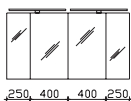

Spiegelschrank

inkl. 2 LED-Aufsatzleuchten, Leuchtenbreite 600 mm, 12V LED, LM LED, 14W, 375LM, 6000K
4 Drehtüren, doppelt verspiegelt, 4 Glaseinlegeböden
2x Schalter/Steckdose
Anschlag von links: L R L R

Bitte Leuchte auswählen: Leuchte Typ I=Art.-Nr.-I, Leuchte Typ II=Art.-Nr.-II

Höhe	Breite	Tiefe	Bestell-Text	Korpuserausführung	EEK	PG 1	PG 2	PG 3
700	1300	160	S5-SPSD 24-I	Comfort N	A++-A (1)	-		
700	1300	160	S5-SPSD 24-II	Comfort N	A++-A (1)	-