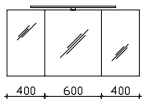

Spiegelschrank

inkl. LED-Aufsatzleuchte, Leuchtenbreite 900 mm, 12V LED, LM LED, 10W, 560LM, 6000K
3 Drehtüren, doppelt verspiegelt, 6 Glaseinlegeböden
Schalter/Steckdose
Anschlag von links: L L R

Bitte Leuchte auswählen: Leuchte Typ I=Art.-Nr.-I, Leuchte Typ II=Art.-Nr.-II

Höhe	Breite	Tiefe	Bestell-Text	Korpuserausführung	EEK	PG 1	PG 2	PG 3
700	1400	160	S5-SPSD 25-I	Comfort N	A++-A (1)	-		
700	1400	160	S5-SPSD 25-II	Comfort N	A++-A (1)	-