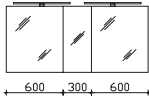

Spiegelschrank

inkl. 2 LED-Aufsatzleuchten, Leuchtenbreite 600 mm, 12V LED, LM LED, 14W, 375LM, 6000K
3 Drehtüren, doppelt verspiegelt, 6 Glaseinlegeböden
2x Schalter/Steckdose
Anschlag von links: L L R

Bitte Leuchte auswählen: Leuchte Typ I=Art.-Nr.-I, Leuchte Typ II=Art.-Nr.-II

Höhe	Breite	Tiefe	Bestell-Text	Korpusausführung	EEK	PG 1	PG 2	PG 3
700	1500	160	S5-SPSD 27-I	Comfort N	A++-A (1)	-		
700	1500	160	S5-SPSD 27-II	Comfort N	A++-A (1)	-