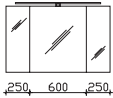

Spiegelschrank

inkl. LED-Aufsatzleuchte, Leuchtenbreite 900 mm, 12V LED, LM LED, 10W, 560LM, 6000K
3 Drehtüren, doppelt verspiegelt, 4 Glaseinlegeböden
Schalter/Steckdose
Anschlag von links: L L R

Bitte Leuchte auswählen: Leuchte Typ I=Art.-Nr.-I, Leuchte Typ II=Art.-Nr.-II

Höhe	Breite	Tiefe	Bestell-Text	Korpuserausführung	EEK	PG 1	PG 2	PG 3
700	1000	160	S5-SPSD 15-I	Comfort N	A++-A (1)	-		
700	1000	160	S5-SPSD 15-II	Comfort N	A++-A (1)	-		

Spiegelschrank

inkl. LED-Aufsatzleuchte, Leuchtenbreite 900 mm, 12V LED, LM LED, 10W, 560LM, 6000K
3 Drehtüren, doppelt verspiegelt, 4 Glaseinlegeböden
Schalter/Steckdose
Anschlag von links: L L R

Bitte Leuchte auswählen: Leuchte Typ I=Art.-Nr.-I, Leuchte Typ II=Art.-Nr.-II

Höhe	Breite	Tiefe	Bestell-Text	Korpuserausführung	EEK	PG 1	PG 2	PG 3
700	1100	160	S5-SPSD 18-I	Comfort N	A++-A (1)	-		
700	1100	160	S5-SPSD 18-II	Comfort N	A++-A (1)	-