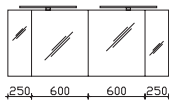

Spiegelschrank

inkl. 2 LED-Aufsatzleuchten, Leuchtenbreite 600 mm, 12V LED, LM LED, 14W, 375LM, 6000K
4 Drehtüren, doppelt verspiegelt, 4 Glaseinlegeböden
2x Schalter/Steckdose
Anschlag von links: L R L R

Bitte Leuchte auswählen: Leuchte Typ I=Art.-Nr.-I, Leuchte Typ II=Art.-Nr.-II

Höhe	Breite	Tiefe	Bestell-Text	Korpusausführung	EEK	PG 1	PG 2	PG 3
700	1700	160	S5-SPSD 32-I	Comfort N	A++-A (1)	-		
700	1700	160	S5-SPSD 32-II	Comfort N	A++-A (1)	-