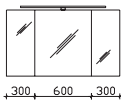

Spiegelschrank

inkl. LED-Aufsatzleuchte, Leuchtenbreite 900 mm, 12V LED, LM LED, 10W, 560LM, 6000K
3 Drehtüren, doppelt verspiegelt, 6 Glaseinlegeböden
Schalter/Steckdose
Anschlag von links: L L R

Bitte Leuchte auswählen: Leuchte Typ I=Art.-Nr.-I, Leuchte Typ II=Art.-Nr.-II

Höhe	Breite	Tiefe	Bestell-Text	Korpuserausführung	EEK	PG 1	PG 2	PG 3
700	1200	160	S5-SPSD 21-I	Comfort N	A++-A (1)	-		
700	1200	160	S5-SPSD 21-II	Comfort N	A++-A (1)	-