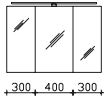

S5 doppelt verspiegelt