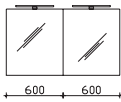

Spiegelschrank

inkl. 2 LED-Aufsatzleuchten, Leuchtenbreite 400 mm, 12V LED, LM LED, 9W, 560LM, 6000K
2 Drehtüren, doppelt verspiegelt, 4 Glaseinlegeböden
2x Schalter/Steckdose
Anschlag von links: L R

Bitte Leuchte auswählen: Leuchte Typ I=Art.-Nr.-I, Leuchte Typ II=Art.-Nr.-II

Höhe	Breite	Tiefe	Bestell-Text	Korpuserausführung	EEK	PG 1	PG 2	PG 3
700	1200	160	S5-SPSD 20-I	Comfort N	A++-A (1)	-		
700	1200	160	S5-SPSD 20-II	Comfort N	A++-A (1)	-