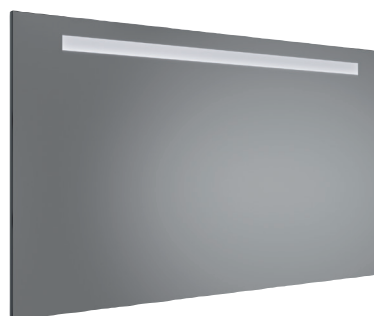

Abbildung

FELLS4112

Funktionsspiegel mit LEDplus Lichtfläche oben und umlaufender Effektbeleuchtung

	Breite in mm
FELLS4145	450
FELLS4160	600
FELLS4180	800
FELLS4110	1000
FELLS4112	1200
FDLLS4114	1400
FDLLS4116	1600