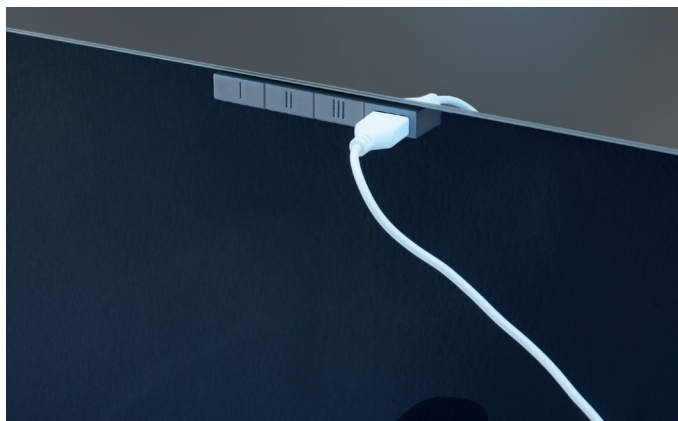

### Funktionsspiegel Serie 15

Innovativer Spiegelschalter für eine einfache Bedienung verschiedener Beleuchtungsebenen und praktischer USB-Anschluss. Die Funktionsspiegel der Serie 15 sind mit diesem Spiegelschalter ausgestattet.