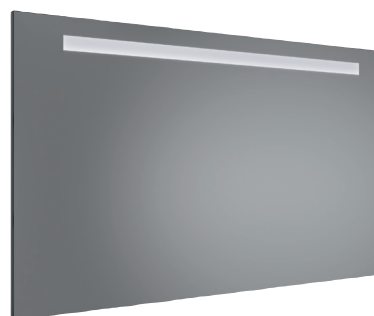

Funktionsspiegel mit LEDplus Lichtfläche oben und umlaufender Effektbeleuchtung

	Breite in mm
FELLS4145	450
FELLS4160	600
FELLS4180	800
FELLS4110	1000
FELLS4112	1200
FDLLS4114	1400
FDLLS4116	1600