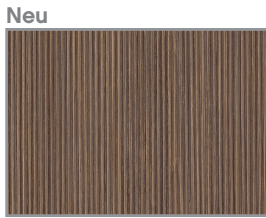

# Dekore

Weiß Hochglanz

Weiß Hochglanz Select

Schneeweiß Glanz

Weiß Matt Select

Schwarz Matt Select

Sanremo Eiche Terra quer NB

Riviera Eiche quer Nachbildung

Castello Eiche quer Nachbildung

Eiche Ribbeck quer Nachbildung

Neu

Tropea Eiche quer Nachbildung

Neu

Linea Eiche Hell aufrecht Nachbildung

Neu

Linea Eiche Dunkel aufrecht Nachbildung

FEEL nature

Halifax Eiche quer Nachbildung

FEEL nature

Polar Pinie quer Nachbildung

FEEL nature

Boreas Pinie quer Nachbildung

Sangallo Grau quer

Graphit Struktur quer Nachbildung