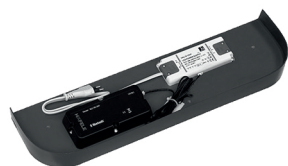

Höhe	Breite	Tiefe	Bestell-Text	Anschlag	Korpuserausführung	EEK	PG 1	PG 2	PG 3
52	670	128	LH30-SET 57			A+ (1)			

**MusicZone**

Soundmodul, mit Bluetooth-Steuerung
inkl. Körperschallwandler, 12V, 6W
zur Montage unter Möbeln
ab 450 mm Breite