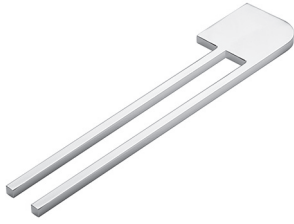

Höhe	Breite	Tiefe	Bestell-Text	Anschlag	Korpuserausführung	EEK	PG 1	PG 2	PG 3
30	65	320	LE-HH4-320						

Handtuchhalter
 Chrom Glanz, zur Wandmontage, 1-armig, Mindestplatzbedarf: 120 mm

Höhe	Breite	Tiefe	Bestell-Text	Anschlag	Korpuserausführung	EEK	PG 1	PG 2	PG 3
		325	HHWE 2-325						

Handtuchhalter
 Chrom Glanz, zur Wandmontage, 2-armig, Mindestplatzbedarf: 120 mm

Höhe	Breite	Tiefe	Bestell-Text	Anschlag	Korpuserausführung	EEK	PG 1	PG 2	PG 3
48	60	345	HHWE 3-345						

Handtuchhalter
 Chrom Glanz
 zur Korpusmontage, 1-armig
 Mindestplatzbedarf: 120 mm

Neu

Höhe	Breite	Tiefe	Bestell-Text	Anschlag	Korpuserausführung	EEK	PG 1	PG 2	PG 3
10	40	380	HH6-380-1						

Zubehör

Handtuchhalter
 Chrom Glanz
 zur Korpusmontage, 2-armig
 Mindestplatzbedarf: 150 mm

Neu

Höhe	Breite	Tiefe	Bestell-Text	Anschlag	Korpusausführung	EEK	PG 1	PG 2	PG 3
10	80	380	HH6-380-2						