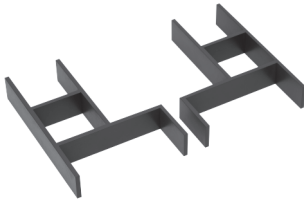

Glashalter
für Funktionsspiegel, inkl. Glas (kein Glas der Marke Leonardo), Aluminium matt

Höhe	Breite	Tiefe	Bestell-Text	Anschlag	Korpusausführung	EEK	PG 1	PG 2	PG 3
			LE-GLH 01						

Ablage
für Funktionsspiegel, Aluminium matt, zum Einhängen

Zubehör

Fuß-Set

2-teilig, Chrom Glanz
optional zur Montage unter Waschtischunterschrank
in Kombination mit Mineralmarmor-Waschtischen mit einer Höhe von 117 mm, (109)

Höhe	Breite	Tiefe	Bestell-Text	Anschlag	Korpusausführung	EEK	PG 1	PG 2	PG 3
250	50	436	LE-SF-SET 05						

Fuß-Set

2-teilig, Chrom Glanz
optional zur Montage unter Zusatzartikeln

Höhe	Breite	Tiefe	Bestell-Text	Anschlag	Korpusausführung	EEK	PG 1	PG 2	PG 3
250	50	261	LE-SF-SET 06						

Kosmetikeinsatz

Holz anthrazit lackiert, 2-teilig, (Breite je 210 mm), optional für Schubkästen in Waschtischunterschrank

(2-teiliges Set einsetzbar ab einer Schubkastenbreite von 510 mm)

Höhe	Breite	Tiefe	Bestell-Text	Anschlag	Korpusausführung	EEK	PG 1	PG 2	PG 3
50	210	293	TSS-FACHT-293-SET 2						

Kosmetikeinsatz

Holz anthrazit lackiert, 2-teilig, (Breite je 210 mm), optional für Schubkästen in Waschtischunterschrank