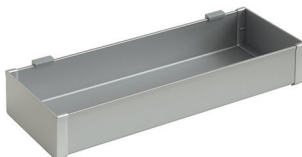

(2-teiliges Set einsetzbar ab einer Schubkastenbreite von 510 mm)

Höhe	Breite	Tiefe	Bestell-Text	Anschlag	Korpusausführung	EEK	PG 1	PG 2	PG 3
50	210	293	TSS-FACHT-293-SET 2						

Kosmetikeinsatz

Holz anthrazit lackiert, 2-teilig, (Breite je 210 mm), optional für Schubkästen in Waschtischunterschrank

(2-teiliges Set einsetzbar ab einer Schubkastenbreite von 510 mm)

Höhe	Breite	Tiefe	Bestell-Text	Anschlag	Korpusausführung	EEK	PG 1	PG 2	PG 3
50	240	343	TSS-FACHT-343-SET 2						

Kosmetikeinsatz

Holz anthrazit lackiert, 2-teilig, (Breite je 210 mm), optional für Schubkästen in Waschtischunterschrank

(2-teiliges Set einsetzbar ab einer Schubkastenbreite von 510 mm)

Höhe	Breite	Tiefe	Bestell-Text	Anschlag	Korpusausführung	EEK	PG 1	PG 2	PG 3
50	210	413	TSS-FACHT-413-SET 2						

Organisationsset 3

1 Box, (zur Montage an der Türinnenseite im Waschtischunterschrank)