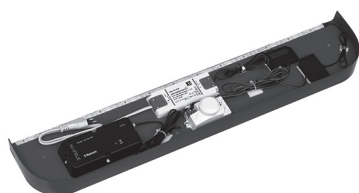

Light + MusicZone

LED-Leuchte, mit Bewegungssensor und Sound-Modul
mit Bluetooth-Steuerung, inkl. Körperschallwandler, 12V LED, LM LED, 10W
zur Montage unter Möbeln, ab 700 mm Breite

Stromanschluss erforderlich!

Achtung! Nicht mit LED-Beleuchtungen am Waschtischunterschrank kombinierbar

Höhe	Breite	Tiefe	Bestell-Text	Anschlag	Korpuserausführung	EEK	PG 1	PG 2	PG 3
52	670	128	SL01-SET 01			A+-A (2)