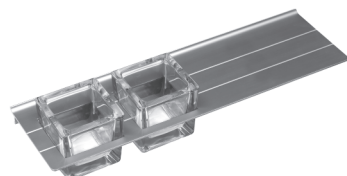

Zubehör

Ablage
für Funktionsspiegel, Aluminium matt, zum Einhängen

Höhe	Breite	Tiefe	Bestell-Text	Anschlag	Korpusausführung	EEK	PG 1	PG 2	PG 3
20	210	100	LE-ABL 01						
20	417	100	LE-ABL 03						

Ablage
für Funktionsspiegel, Aluminium matt, mit Ausfräsung, inkl. 1 Glaseinsatz, zum Einhängen

Höhe	Breite	Tiefe	Bestell-Text	Anschlag	Korpusausführung	EEK	PG 1	PG 2	PG 3
20	210	100	LE-ABL 02						

Ablage
für Funktionsspiegel, Aluminium matt, mit Ausfräsung, inkl. 2 Glaseinsätze, zum Einhängen

Höhe	Breite	Tiefe	Bestell-Text	Anschlag	Korpusausführung	EEK	PG 1	PG 2	PG 3
20	417	100	LE-ABL 04						

Glashalter
für Funktionsspiegel, inkl. Glas (kein Glas der Marke Leonardo), Aluminium matt

Höhe	Breite	Tiefe	Bestell-Text	Anschlag	Korpusausführung	EEK	PG 1	PG 2	PG 3
			LE-GLH 01						

Ablage
für Funktionsspiegel, Aluminium matt, zum Einhängen