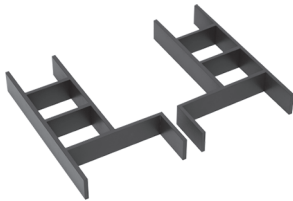

Fuß-Set

2-teilig, Chrom Glanz
optional zur Montage unter Zusatzartikeln

Höhe	Breite	Tiefe	Bestell-Text	Anschlag	Korpusausführung	EEK	PG 1	PG 2	PG 3
250	50	261	LE-SF-SET 06						

Kosmetikeinsatz

Holz anthrazit lackiert, 2-teilig, (Breite je 210 mm), optional für Schubkästen in Waschtischunterschrank

(2-teiliges Set einsetzbar ab einer Schubkastenbreite von 510 mm)

Höhe	Breite	Tiefe	Bestell-Text	Anschlag	Korpusausführung	EEK	PG 1	PG 2	PG 3
50	210	293	TSS-FACHT-293-SET 2						

Kosmetikeinsatz

Holz anthrazit lackiert, 2-teilig, (Breite je 210 mm), optional für Schubkästen in Waschtischunterschrank