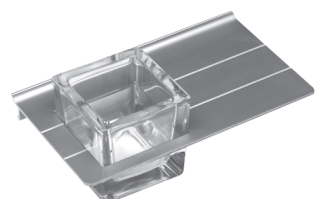

Zubehör

Ablage
für Funktionsspiegel, Aluminium matt, zum Einhängen

Höhe	Breite	Tiefe	Bestell-Text	Anschlag	Korpusausführung	EEK	PG 1	PG 2	PG 3
20	210	100	LE-ABL 01						
20	417	100	LE-ABL 03						

Ablage
für Funktionsspiegel, Aluminium matt, mit Ausfräsung, inkl. 1 Glaseinsatz, zum Einhängen

Höhe	Breite	Tiefe	Bestell-Text	Anschlag	Korpusausführung	EEK	PG 1	PG 2	PG 3
20	210	100	LE-ABL 02						

Ablage
für Funktionsspiegel, Aluminium matt, mit Ausfräsung, inkl. 2 Glaseinsätze, zum Einhängen

Höhe	Breite	Tiefe	Bestell-Text	Anschlag	Korpusausführung	EEK	PG 1	PG 2	PG 3
20	417	100	LE-ABL 04						

Glashalter
für Funktionsspiegel, inkl. Glas (kein Glas der Marke Leonardo), Aluminium matt

Höhe	Breite	Tiefe	Bestell-Text	Anschlag	Korpusausführung	EEK	PG 1	PG 2	PG 3
			LE-GLH 01						

Ablage
für Funktionsspiegel, Aluminium matt, zum Einhängen