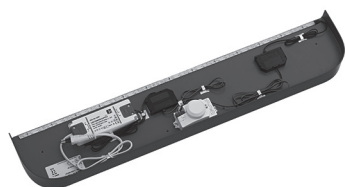

Zubehör

LEDmotion

LED-Leuchte mit Bewegungssensor
zur Ausleuchtung des Badezimmerbodens im Dunkeln, 12V LED, LM LED, 5W
zur Montage unter Möbeln
ab 700 mm Breite

Stromanschluss erforderlich!

Achtung! Nicht mit LED-Beleuchtungen am Waschtischunterschrank kombinierbar

Höhe	Breite	Tiefe	Bestell-Text	Anschlag	Korpuserausführung	EEK	PG 1	PG 2	PG 3
52	670	128	LH30-SET 57			A+ (1)