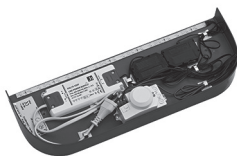

LEDmotion
LED-Leuchte mit Bewegungssensor
zur Ausleuchtung des Badezimmerbodens im Dunkeln, 12V LED, LM LED, 3W
zur Montage unter Möbeln
von 400 mm - 699 mm Breite

Stromanschluss erforderlich!
Achtung! Nicht mit LED-Beleuchtungen am Waschtischunterschrank kombinierbar

Höhe	Breite	Tiefe	Bestell-Text	Anschlag	Korpusausführung	EEK	PG 1	PG 2	PG 3
52	370	128	LH30-SET 56			A+ (1)