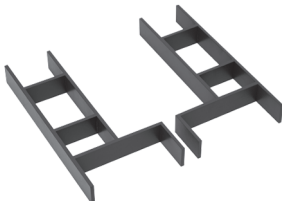

(2-teiliges Set einsetzbar ab einer Schubkastenbreite von 510 mm)

Höhe	Breite	Tiefe	Bestell-Text	Anschlag	Korpusausführung	EEK	PG 1	PG 2	PG 3
50	210	293	TSS-FACHT-293-SET 2						

Kosmetikeinsatz

Holz anthrazit lackiert, 2-teilig, (Breite je 210 mm), optional für Schubkästen in Waschtischunterschrank

(2-teiliges Set einsetzbar ab einer Schubkastenbreite von 510 mm)

Höhe	Breite	Tiefe	Bestell-Text	Anschlag	Korpusausführung	EEK	PG 1	PG 2	PG 3
50	240	343	TSS-FACHT-343-SET 2						

Kosmetikeinsatz

Holz anthrazit lackiert, 2-teilig, (Breite je 210 mm), optional für Schubkästen in Waschtischunterschrank