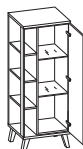

## Midischrank

1 Drehtür, 2 Glaseinlegeböden, seitliche Ablagefächer, Abdeckplatte

inkl. Türdämpfer, stehend auf Füßen

H/B/T in mm			Artikel-Nr.	EAN-Nr.	Kg/cbm/Pm	Front	Korpus	Euro
1280	505	330	963.015055	4017026170125	26,0/0,062/9	Salbei NB	Salbei/Riviera Eiche quer NB	-