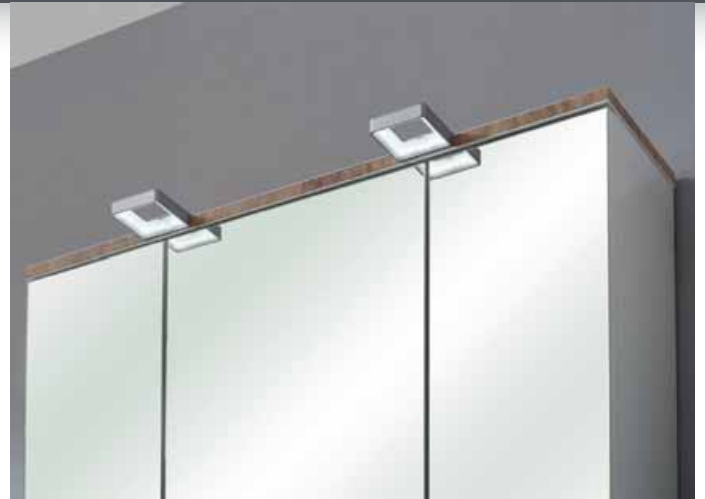

pelipal

Front
Korpus
Griff

Weiß Glanz / Kante Riviera Eiche
Weiß Glanz
Holzgriff Eiche

MADE IN GERMANY

QUICKSET 931

pelipal

Front
Korpus
Griff

Weiß Glanz / Kante Riviera Eiche
Weiß Glanz
Holzgriff Eiche

MADE IN GERMANY

QUICKSET 931

Waschbeckenunterschrank

2 Drehtüren, Siphonausschnitt

inkl. Türdämpfer, Montage wandhängend oder auf Fuß-Set (bitte extra bestellen)

H/B/T in mm			Artikel-Nr.	EAN-Nr.	Kg/cbm/Pm	Front	Korpus	Euro
530	600	330	931.016017	4017026124319	12,4/0,028/36	Weiß Hochglanz	Weiß Glanz	-