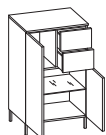

Highboard

1 Drehtür, 2 Schubkästen, 1 Einlegeboden, Abdeckplatte
4 Füße

inkl. Türdämpfer
stehend auf Füßen, Chrom Glanz

H/B/T in mm			Artikel-Nr.	EAN-Nr.	Kg/cbm/Pm	Front	Korpus	Euro
1005	300	330	313.013053	4017026083883	16,7/0,038/30	Sanremo Eiche Terra quer NB	Sanremo Eiche Terra quer NB	-

Highboard

2 Drehtüren, 2 Schubkästen, 1 Einlegeboden, Abdeckplatte
4 Füße

inkl. Türdämpfer
stehend auf Füßen, Chrom Glanz

H/B/T in mm			Artikel-Nr.	EAN-Nr.	Kg/cbm/Pm	Front	Korpus	Euro
1005	600	330	313.016051	4017026083890	26,5/0,054/20	Sanremo Eiche Terra quer NB	Sanremo Eiche Terra quer NB	-