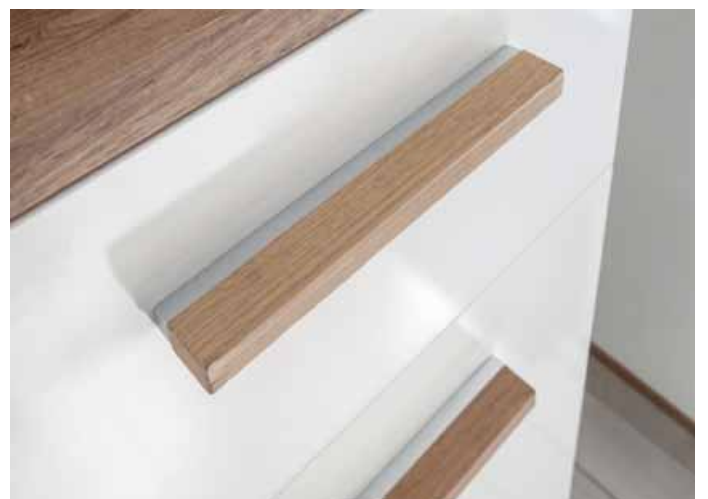

pelipal

Front
Korpus
Griff

Weiß Glanz
Weiß Glanz/Riviera Eiche quer NB
Holzgriff

MADE IN GERMANY

QUICKSET 923

Waschbeckenunterschrank

1 Drehtür, 1 seitliches Ablagefach

inkl. Türdämpfer, stehend auf Füßen