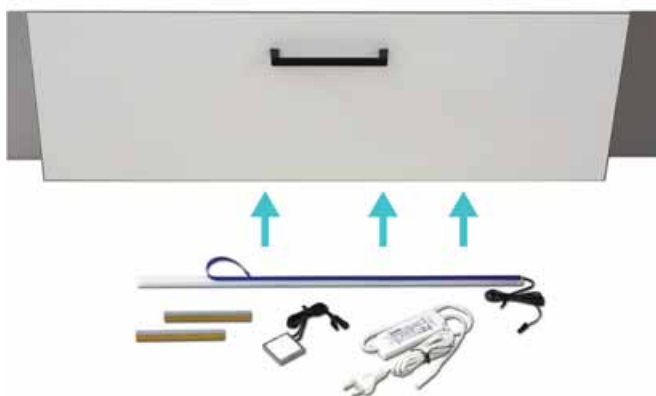

pelipal

MADE IN GERMANY

QUICKSET 980

LED-BELEUCHTUNGSSET

MIT STROMANSCHLUSS UND SENSOR-SCHALTER -

OPTIONAL MIT BATTERIE ANSCHLUSS BESTELLBAR!