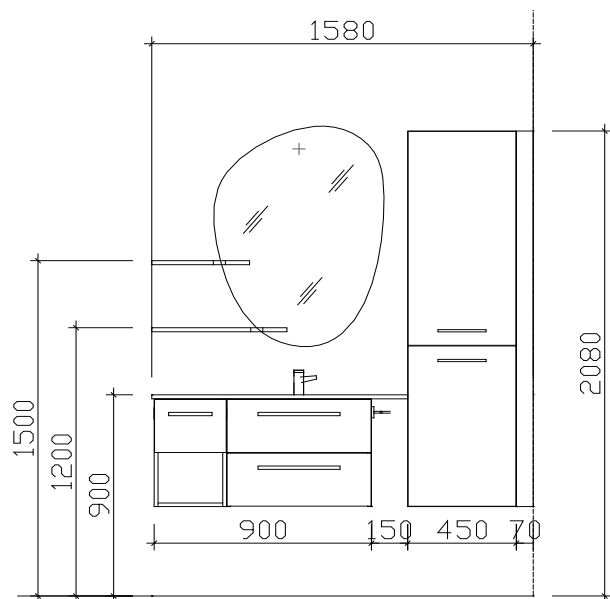

Boreas Pinie quer NB

Neu

Kaschmir Matt

Neu

Schilfgrün Matt

Neu

Baltic Blau Matt

NEUE FRONT- UND KORPUSDEKORE