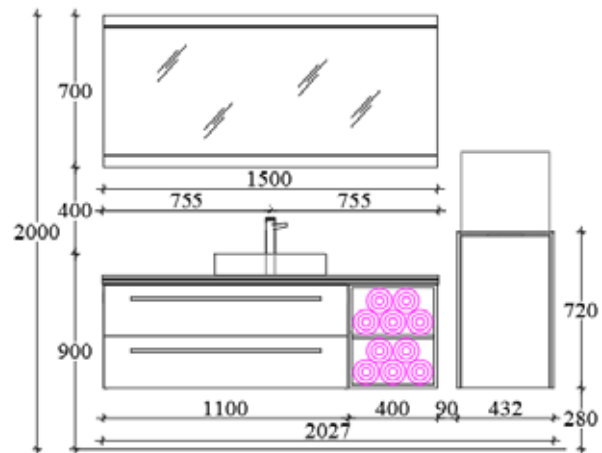

NEUE FRONT- UND KORPUSDEKORE

Neu

Polar Pinie
quer NB

Neu

Boreas Pinie
quer NB

Neu

Kaschmir Matt

Neu

Schilfgrün Matt

Neu

Baltic Blau Matt